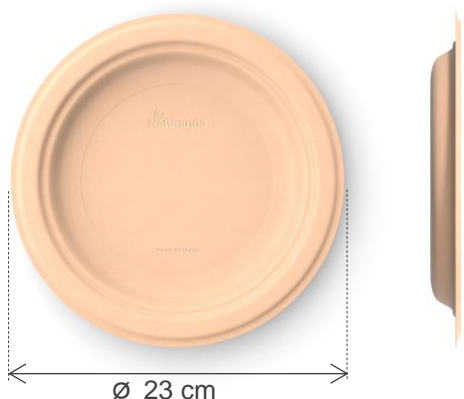

**Piatto Ecoparty tondo
in polpa di cellulosa**

Ø 23 cm / 12pz

LINEA ECO PARTY - ECODESIGN

Codice prodotto: N2312AM

Codice EAN: 8053853170132

Logo su prodotto: Naturanda[®] / Made in Italy

 **MADE IN ITALY**

RETAIL

CARATTERISTICHE PRODOTTO

Materiale: Polpa di cellulosa

Colore: Arancio Melone

Dimensioni articolo mm: 230 Ø 21 h

Peso articolo: 12,5 gr

***Tolleranza per peso/per pezzi:** +/- 5%

CARATTERISTICHE D'USO

Idoneo per cibi fino a 70° / 20 min.

Biodegradabile

IMBALLO

	CONFEZIONE	SCATOLA	PALLET
Tipologia	Film trasparente in poliolefina	Cartone Kraft bianco-avana	Legno
Contenuto*	12 pezzi	25 Confezioni	30 scatole
Dimensioni mm			800X1200X2100
Disposizione	230 Ø 34 h	507x277x394h	6 Scatole di base X 5 Strati
Peso*	150 gr	4,55 kg	156,5 kg
Codice	8053853170132	18053853170139	SSCC