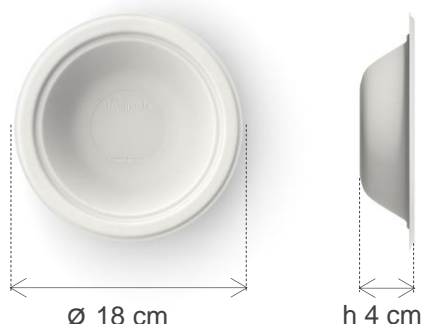

**Piatto fondo
in polpa di cellulosa**
Ø 18 cm (400ml) / 20pz
LINEA ECO WHITE – PREMIUM***

RETAIL

Codice prodotto: N4020
Codice EAN: 8053853170323
Logo su prodotto: Naturanda[®] / Made in Italy

MADE IN ITALY

CARATTERISTICHE PRODOTTO

Materiale: Polpa di cellulosa
Colore: Bianco
Dimensioni articolo mm: 180 Ø 40 h
Peso articolo: 10,5 gr
***Tolleranza per peso/per pezzi:** +/- 5%

CARATTERISTICHE D'USO

Microonde: 2' / 800 W
Forno tradizionale: 15' / 100° C
Temperature minime: -18° C
Compostabile e biodegradabile

IMBALLO

	CONFEZIONE	SCATOLA	PALLET
Tipologia	Film trasparente in poliolefina	Cartone Kraft bianco-avana	Legno
Contenuto*	20 pezzi	18 Confezioni	24 scatole
Dimensioni mm			800X1200X1390
Disposizione	180 Ø 60 h	567x377x205h	4 Scatole di base X 6 Strati
Peso*	210 gr	10,5 kg	111 kg
Codice	8053853170323	18053853170320	SSCC